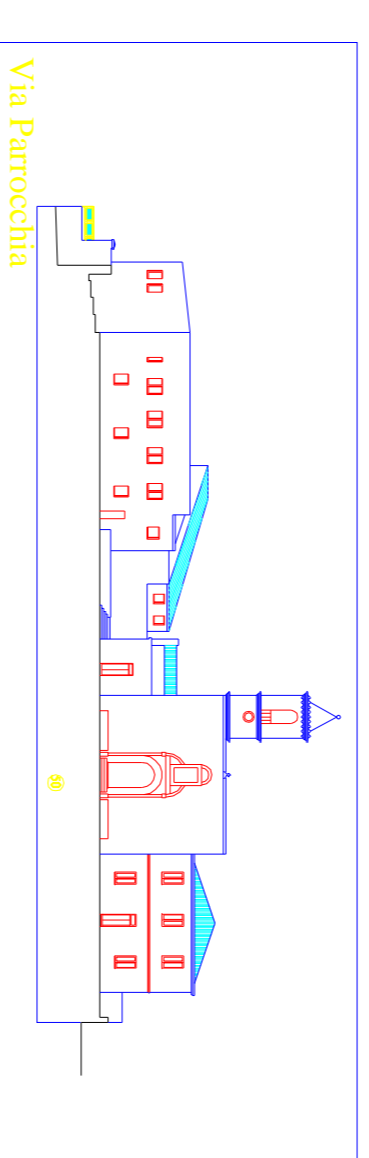

COMUNE DI VILLAMASSARGIA (CA)
PROGRAMMA INTERROTO
AI SENSI DELLA L. R. 20/86
CON VALENZA DI PIANO PARROCCHIALE/ABBEGGIATO
Campus Casa Fiumi - S. Maria della Neve

B2 a

Profili

Edificio con 1000 mq

Via Stazione

Via S. Maria

Via Mazzini

COMUNE DI VILLAMASSARGIA (CA)
PROGRAMMA INTERROTO
AI SENSI DELLA L. R. 20/86
CON VALENZA DI PIANO PARROCCHIALE/ABBEGGIATO
Campus Casa Fiumi - S. Maria della Neve

B2 b

Profili

Edificio con 1000 mq

Via Parrocchia

Via Parrocchia

Via Stazione