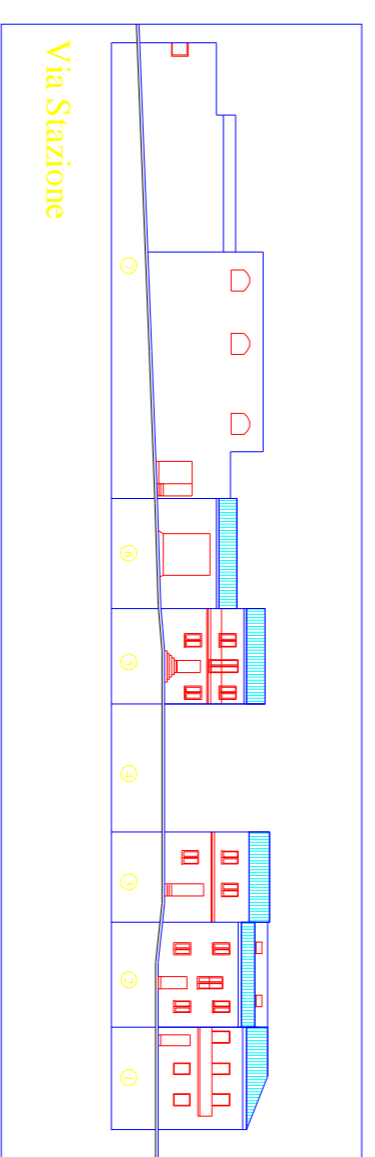

COMUNE DI VILLAMASSARGIA (CA)
PROGRAMMA INTERROTO
AI SENSI DELLA L. R. 20/86
CON VALENZA DI PIANO PARROCCHIALE/ABBEGGIATO
Campus Casa Fiumi - S. Maria della Neve

B2 a

Profili

Edificio con 1000 mq

Via Stazione

Via S. Maria

Via Mazzini

COMUNE DI VILLAMASSARGIA (CA)
PROGRAMMA INTERROTO
AI SENSI DELLA L. R. 20/86
CON VALENZA DI PIANO PARROCCHIALE/ABBEGGIATO
Campus Casa Fiumi - S. Maria della Neve

B2 b

Profili

Edificio con 1000 mq

Via Parrocchia

Via Parrocchia

Via Stazione