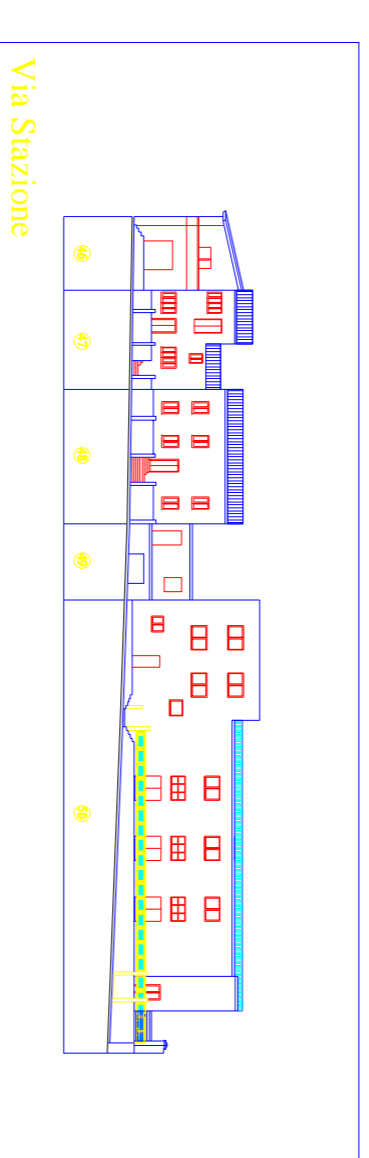

COMUNE DI VILLAMASSARGIA (CA)
PROGRAMMA INTERROTO
AI SENSI DELLA L. R. 20/86
CON VALENZA DI PIANO PARROCCHIALE/ABBEGGIATO
Campus Casa Fiumi - S. Maria della Neve

B2 a

Profili

Edificio con 1000 mq

Via Stazione

Via S. Maria

Via Mazzini

COMUNE DI VILLAMASSARGIA (CA)
PROGRAMMA INTERROTO
AI SENSI DELLA L. R. 20/86
CON VALENZA DI PIANO PARROCCHIALE/ABBEGGIATO
Campus Casa Fiumi - S. Maria della Neve

B2 b

Profili

Edificio con 1000 mq

Via Parrocchia

Via Parrocchia

Via Stazione