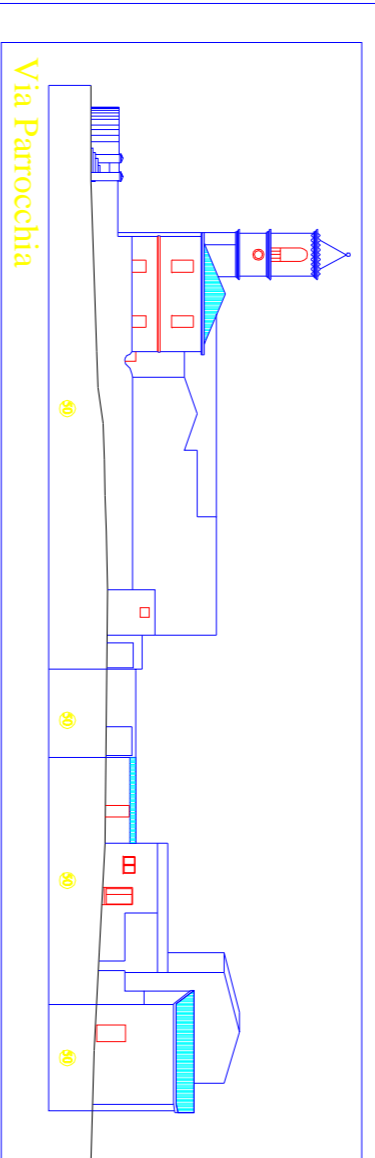

COMUNE DI VILLAMASSARGIA (CA)
PROGRAMMA INTERROTO
AI SENSI DELLA L. R. 20/86
CON VALENZA DI PIANO PARROCCHIALE/ABBEGGIATO
Campus Casa Fiumi - S. Maria della Neve

B2 a

Profili

Edificio con 1000 mq

Via Stazione

Via S. Maria

Via Mazzini

COMUNE DI VILLAMASSARGIA (CA)
PROGRAMMA INTERROTO
AI SENSI DELLA L. R. 20/86
CON VALENZA DI PIANO PARROCCHIALE/ABBEGGIATO
Campus Casa Fiumi - S. Maria della Neve

B2 b

Profili

Edificio con 1000 mq

Via Parrocchia

Via Parrocchia

Via Stazione